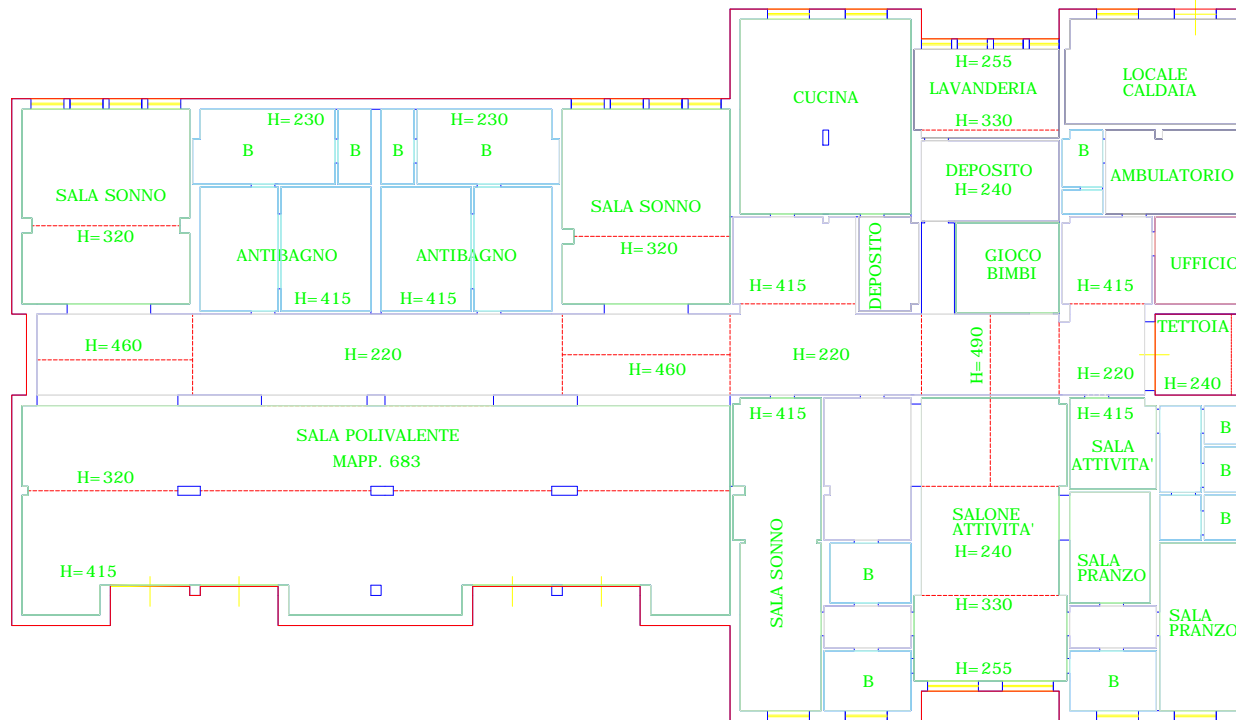

ALTRA U.I.U.

ALTRA U.I.U.

VIA G. MENOTTI SERRATI

CORTILE INTERNO
MAPP. 683

ALTRA U.I.U.

PIANO TERRA ASILO NIDO